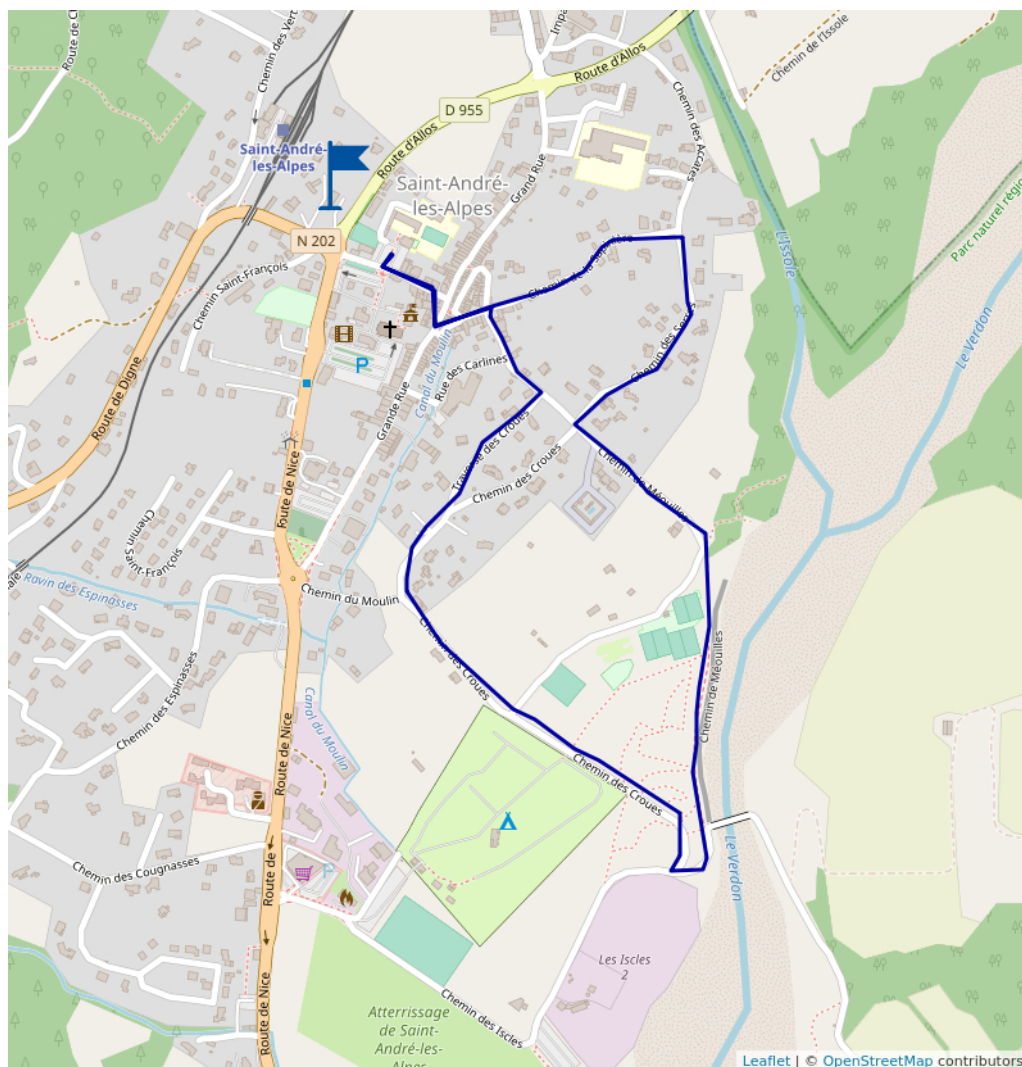

# Le Plan de Saint André les Alpes

Proposé par :  
**Office de tourisme Intercommunal Verdon Tourisme**  
"Ce PDF a été généré à partir de Cirkwi, la plateforme de partage  
d'activités touristiques qui vous fait voyager"  
[www.cirkwi.com/circuit/330027](http://www.cirkwi.com/circuit/330027)

Boucle familiale permettant de rejoindre le Verdon et le parcours de santé aménagé par les petites du quartier du plan. Praticable en vélo tout chemin.

**Contact :** Téléphone : 04 92 89 02 39

**Période d'ouverture :** Du 01/04 au 31/10. Sous réserve de conditions d'enneigement et météorologiques favorables.